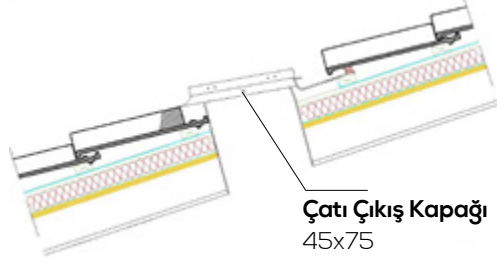

ÇATI ÇIKIŞ KAPAĞI

45x75 cm

Mükemmel Kiremit
Mükemmel Çatı

www.kilicoglu.com.tr

Bilgi Hattı

444 26 11

ÇATI ÇIKIŞ KAPAĞI 45x75 cm

Ürün Tanımı

Çatı çıkış kapağı modern görünüşü, özel dizaynı ve kullanışlı yapısıyla çatıya çıkışları problem olmaktan çıkaran bir üründür.

Özellikler ve Üstünlükler

Çatıya çıkışları kolay, hızlı ve güvenli hale getirmenin yanı sıra, çatı arasının aydınlatılmasına ve havalandırılmasına yardımcı olur. 4mm – 9mm – 4mm şeklinde temperli çift cam sisteminde olan Kılıçoğlu çatı çıkış kapaklarının kasası 1. Sınıf işlenmiş çam ve çerçevesi alüminyum giydirmedir.