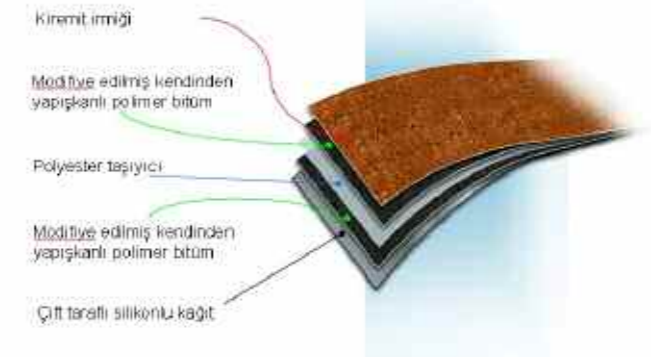

Yakaser 38
Ölçü : 38cm x 5metre
Rulo : ~6.8kg